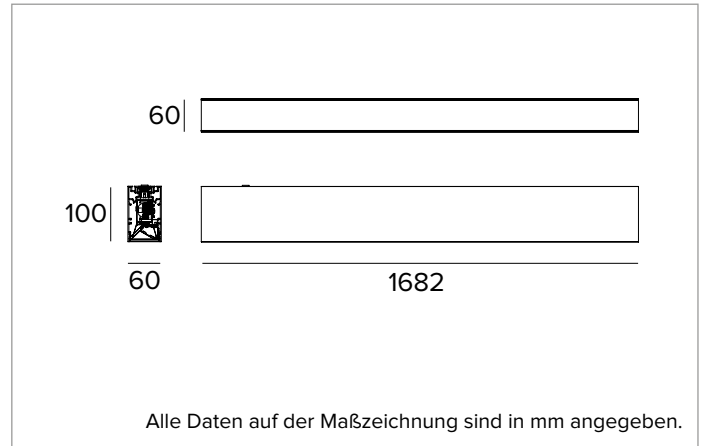

1T5694EL | LOGICO System - Decken/Pendelleuchte - Lichtbandmodul

Lineare LED-Leuchte für Deckenanbau- oder Pendelmontage

	4000K	H(m)	D(m)	Emax(lx)		
	Ra80		106°			
	Fixture Power	81W	1	2.66	2801	
	Source Flux	10800lm	2	5.33	700	
	Fixture Flux	7355lm	3	7.99	311	
	Efficacy	91lm/W	4	10.65	175	
TS996	I _{max} =259cd/klm	I _{max}	2801cd	5	13.32	112